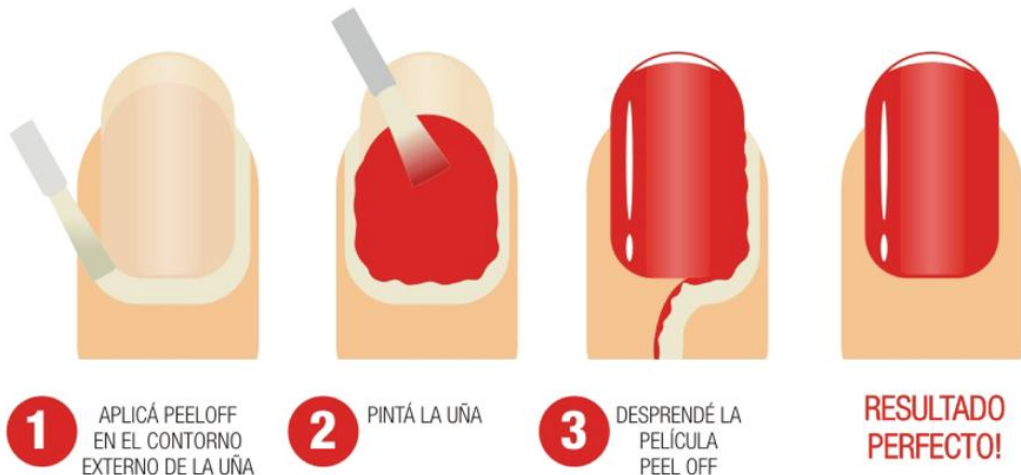

TONOS CREMOSOS

TONOS PERLADOS

COD. 397 7.5 c.c.

HEBURN
PROFESSIONAL MAKE UP

TRATAMIENTOS PARA UÑAS

La combinación justa de
Belleza y Protección.

12 SOLUCIONES DE BELLEZA Y PROTECCIÓN PARA UÑAS Y CUTICULAS

HEBURN
PROFESSIONAL MAKE UP

Película protectora a prueba de errores.

Evita manchas de esmalte en la piel.

Peel Off

COD. 107 11 c.c.
**TRATAMIENTO
REVITALIZADOR**

COD. 190 11 c.c.
**REMOVEDOR
DE CUTICULAS**

COD. 191 11 c.c.
COD. 143 60 c.c.
**TOP COAT
ACELERADOR
DE BRILLO**